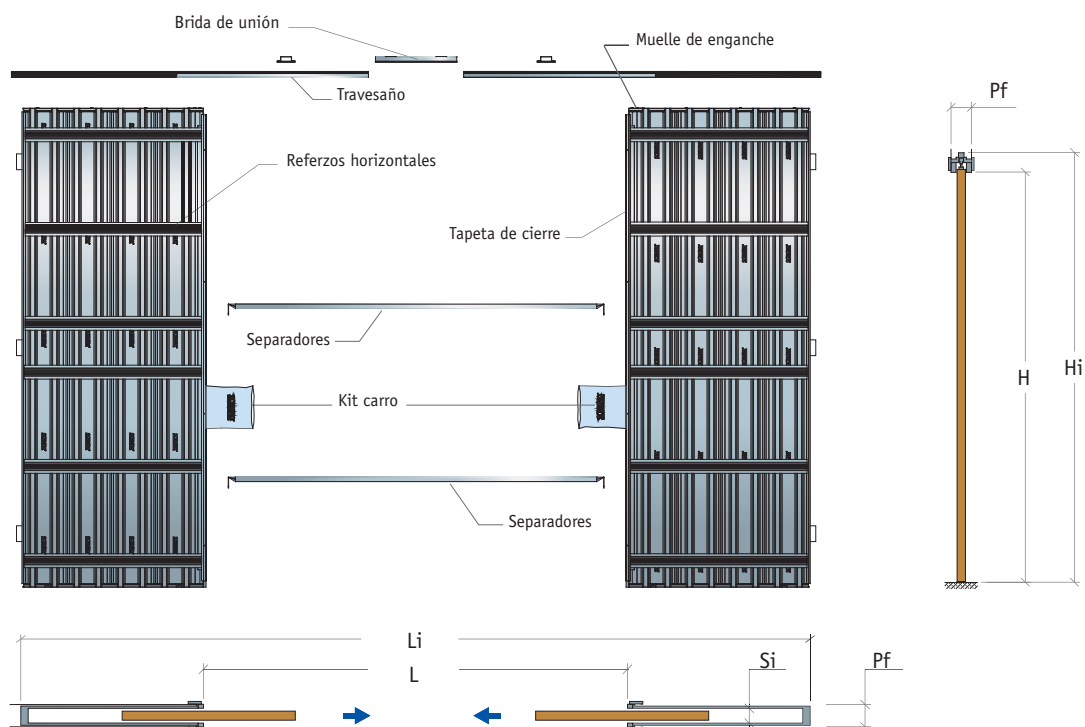

DOS HOJAS, PARA PAREDES DE CARTÓN YESO

CARTÓN YESO		dos hojas
Luz de paso "L x H"	Medidas de ocupación "L_i x H_i"	Pared acabada/Hueco interior "P_f/S_i"
1200 x 2000	2520 x 2100	100/54 - 125/69
1200 x 2100	2520 x 2200	100/54 - 125/69
1400 x 2000	2920 x 2100	100/54 - 125/69
1400 x 2100	2920 x 2200	100/54 - 125/69
1600 x 2000	3320 x 2100	100/54 - 125/69
1600 x 2100	3320 x 2200	100/54 - 125/69
1800 x 2000	3720 x 2100	100/54 - 125/69
1800 x 2100	3720 x 2200	100/54 - 125/69
2000 x 2000	4120 x 2100	100/54 - 125/69
2000 x 2100	4120 x 2200	100/54 - 125/69
2200 x 2000	4520 x 2100	125/69
2200 x 2100	4520 x 2200	125/69
2400 x 2000	4920 x 2100	125/69
2400 x 2100	4920 x 2200	125/69

CARTÓN YESO MEDIDA EXTRA		dos hojas
Luz de paso "L x H"	Medidas de ocupación "L_i x H_i"	Pared acabada/Hueco interior "P_f/S_i"
1200 x 2110÷2400	2520 x 2210÷2500	125/69
1400 x 2110÷2400	2920 x 2210÷2500	125/69
1600 x 2110÷2400	3320 x 2210÷2500	125/69
1800 x 2110÷2400	3720 x 2210÷2500	125/69
2000 x 2110÷2400	4120 x 2210÷2500	125/69
2200 x 2110÷2400	4520 x 2210÷2500	125/69
2400 x 2110÷2400	4920 x 2210÷2500	125/69

CARTÓN YESO ALTURA 2020 mm		dos hojas
Luz de paso "L x H"	Medidas de ocupación "L_i x H_i"	Pared acabada/Hueco interior "P_f/S_i"
1200 x 2020	2520 x 2120	100/54 - 125/69
1400 x 2020	2920 x 2120	100/54 - 125/69
1600 x 2020	3320 x 2120	100/54 - 125/69
1800 x 2020	3720 x 2120	100/54 - 125/69
2000 x 2020	4120 x 2120	100/54 - 125/69
2200 x 2020	4520 x 2120	100/54 - 125/69
2400 x 2020	4920 x 2120	100/54 - 125/69

1. **LEYENDA**
2. L = Anchura luz
   - H = Altura luz
   - L_i = Ocupación en anchura
   - H_i = Ocupación en altura
   - P_f = Pared acabada
   - S_i = Hueco interior

En este modelo puede instalarse el kit apertura simultánea (detalle en pagina 83).