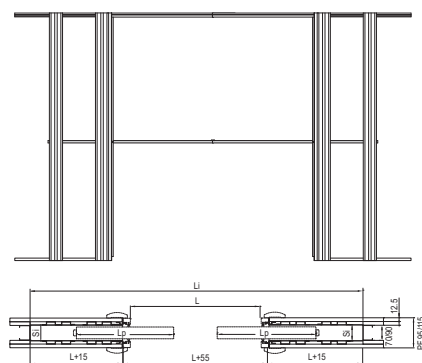

Sección horizontal una hoja

Sección horizontal dos hojas

Sección vertical

DOORKIT 600 - 800

Una hoja

Luz de paso mm L x H	Medidas de ocupación Li x Hi		Pared acabada Hueco interior Pf/Si	Medidas hoja Lp x Hp
	Pared 95	Pared 115		
600 x 2020	1270 x 2105	1270 x 2125	95 / 49 115 / 69	630 x 2030
600 x 2100	1270 x 2185	1270 x 2205		630 x 2110
700 x 2020	1470 x 2105	1470 x 2125		730 x 2030
700 x 2100	1470 x 2185	1470 x 2205		730 x 2110
750 x 2020	1570 x 2105	1570 x 2125		780 x 2030
750 x 2100	1570 x 2185	1570 x 2205		780 x 2110
800 x 2020	1670 x 2105	1670 x 2125		830 x 2030
800 x 2100	1670 x 2185	1670 x 2205		830 x 2110

Dos hojas

1200 x 2020	2485 x 2105	2485 x 2125	95 / 49 115 / 69	630 x 2030
1200 x 2100	2485 x 2185	2485 x 2205		630 x 2110
1400 x 2020	2885 x 2105	2885 x 2125		730 x 2030
1400 x 2100	2885 x 2185	2885 x 2205		730 x 2110
1500 x 2020	3085 x 2105	3085 x 2125		780 x 2030
1500 x 2100	3085 x 2185	3085 x 2205		780 x 2110
1600 x 2020	3285 x 2105	3285 x 2125		830 x 2030
1600 x 2100	3285 x 2185	3285 x 2205		830 x 2110

DOORKIT 900 - 1000

Una hoja

Luz de paso mm L x H	Medidas de ocupación Li x Hi		Pared acabada Hueco interior Pf/Si	Medidas hoja Lp x Hp
	Pared 95	Pared 115		
900 x 2020	1870 x 2105	1870 x 2125	95 / 49 115 / 69	930 x 2030
900 x 2100	1870 x 2185	1870 x 2205		930 x 2110
1000 x 2020	2070 x 2105	2070 x 2125		1030 x 2030
1000 x 2100	2070 x 2185	2070 x 2205		1030 x 2110

Dos hojas

1800 x 2020	3685 x 2105	3685 x 2125	95 / 49 115 / 69	930 x 2030
1800 x 2100	3685 x 2185	3685 x 2205		930 x 2110
2000 x 2020	4085 x 2105	4085 x 2125		1030 x 2030
2000 x 2100	4085 x 2185	4085 x 2205		1030 x 2110