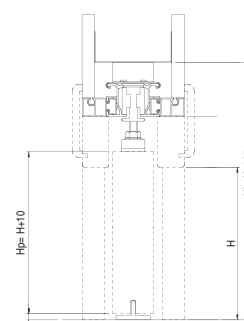

Sección horizontal una hoja

Sección horizontal dos hojas

Sección vertical

DOORKIT 600 - 800

Una hoja

Luz de paso mm L x H	Medidas de ocupación Li x Hi		Pared acabada Hueco interior Pf/Si	Medidas hoja Lp x Hp
	Pared 95	Pared 115		
600 x 2020	1270 x 2105	1270 x 2125	95 / 49 115 / 69	630 x 2030
600 x 2100	1270 x 2185	1270 x 2205		630 x 2110
700 x 2020	1470 x 2105	1470 x 2125		730 x 2030
700 x 2100	1470 x 2185	1470 x 2205		730 x 2110
750 x 2020	1570 x 2105	1570 x 2125		780 x 2030
750 x 2100	1570 x 2185	1570 x 2205		780 x 2110
800 x 2020	1670 x 2105	1670 x 2125		830 x 2030
800 x 2100	1670 x 2185	1670 x 2205		830 x 2110

Dos hojas

1200 x 2020	2485 x 2105	2485 x 2125	95 / 49 115 / 69	630 x 2030
1200 x 2100	2485 x 2185	2485 x 2205		630 x 2110
1400 x 2020	2885 x 2105	2885 x 2125		730 x 2030
1400 x 2100	2885 x 2185	2885 x 2205		730 x 2110
1500 x 2020	3085 x 2105	3085 x 2125		780 x 2030
1500 x 2100	3085 x 2185	3085 x 2205		780 x 2110
1600 x 2020	3285 x 2105	3285 x 2125		830 x 2030
1600 x 2100	3285 x 2185	3285 x 2205		830 x 2110

DOORKIT 900 - 1000

Una hoja

Luz de paso mm L x H	Medidas de ocupación Li x Hi		Pared acabada Hueco interior Pf/Si	Medidas hoja Lp x Hp
	Pared 95	Pared 115		
900 x 2020	1870 x 2105	1870 x 2125	95 / 49 115 / 69	930 x 2030
900 x 2100	1870 x 2185	1870 x 2205		930 x 2110
1000 x 2020	2070 x 2105	2070 x 2125		1030 x 2030
1000 x 2100	2070 x 2185	2070 x 2205		1030 x 2110

Dos hojas

1800 x 2020	3685 x 2105	3685 x 2125	95 / 49 115 / 69	930 x 2030
1800 x 2100	3685 x 2185	3685 x 2205		930 x 2110
2000 x 2020	4085 x 2105	4085 x 2125		1030 x 2030
2000 x 2100	4085 x 2185	4085 x 2205		1030 x 2110