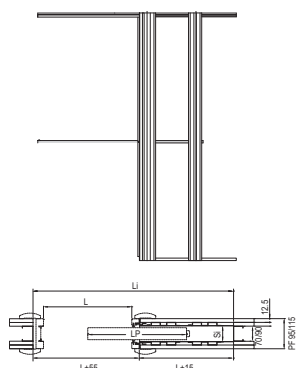

Sección horizontal una hoja

Sección horizontal dos hojas

Sección vertical

DOORKIT 600 - 800

Una hoja

Luz de paso mm L x H	Medidas de ocupación Li x Hi		Pared acabada Hueco interior Pf/Si	Medidas hoja Lp x Hp
	Pared 95	Pared 115		
600 x 2020	1270 x 2105	1270 x 2125	95 / 49 115 / 69	630 x 2030
600 x 2100	1270 x 2185	1270 x 2205		630 x 2110
700 x 2020	1470 x 2105	1470 x 2125		730 x 2030
700 x 2100	1470 x 2185	1470 x 2205		730 x 2110
750 x 2020	1570 x 2105	1570 x 2125		780 x 2030
750 x 2100	1570 x 2185	1570 x 2205		780 x 2110
800 x 2020	1670 x 2105	1670 x 2125		830 x 2030
800 x 2100	1670 x 2185	1670 x 2205		830 x 2110

Dos hojas

1200 x 2020	2485 x 2105	2485 x 2125	95 / 49 115 / 69	630 x 2030
1200 x 2100	2485 x 2185	2485 x 2205		630 x 2110
1400 x 2020	2885 x 2105	2885 x 2125		730 x 2030
1400 x 2100	2885 x 2185	2885 x 2205		730 x 2110
1500 x 2020	3085 x 2105	3085 x 2125		780 x 2030
1500 x 2100	3085 x 2185	3085 x 2205		780 x 2110
1600 x 2020	3285 x 2105	3285 x 2125		830 x 2030
1600 x 2100	3285 x 2185	3285 x 2205		830 x 2110

DOORKIT 900 - 1000

Una hoja

Luz de paso mm L x H	Medidas de ocupación Li x Hi		Pared acabada Hueco interior Pf/Si	Medidas hoja Lp x Hp
	Pared 95	Pared 115		
900 x 2020	1870 x 2105	1870 x 2125	95 / 49 115 / 69	930 x 2030
900 x 2100	1870 x 2185	1870 x 2205		930 x 2110
1000 x 2020	2070 x 2105	2070 x 2125		1030 x 2030
1000 x 2100	2070 x 2185	2070 x 2205		1030 x 2110

Dos hojas

1800 x 2020	3685 x 2105	3685 x 2125	95 / 49 115 / 69	930 x 2030
1800 x 2100	3685 x 2185	3685 x 2205		930 x 2110
2000 x 2020	4085 x 2105	4085 x 2125		1030 x 2030
2000 x 2100	4085 x 2185	4085 x 2205		1030 x 2110