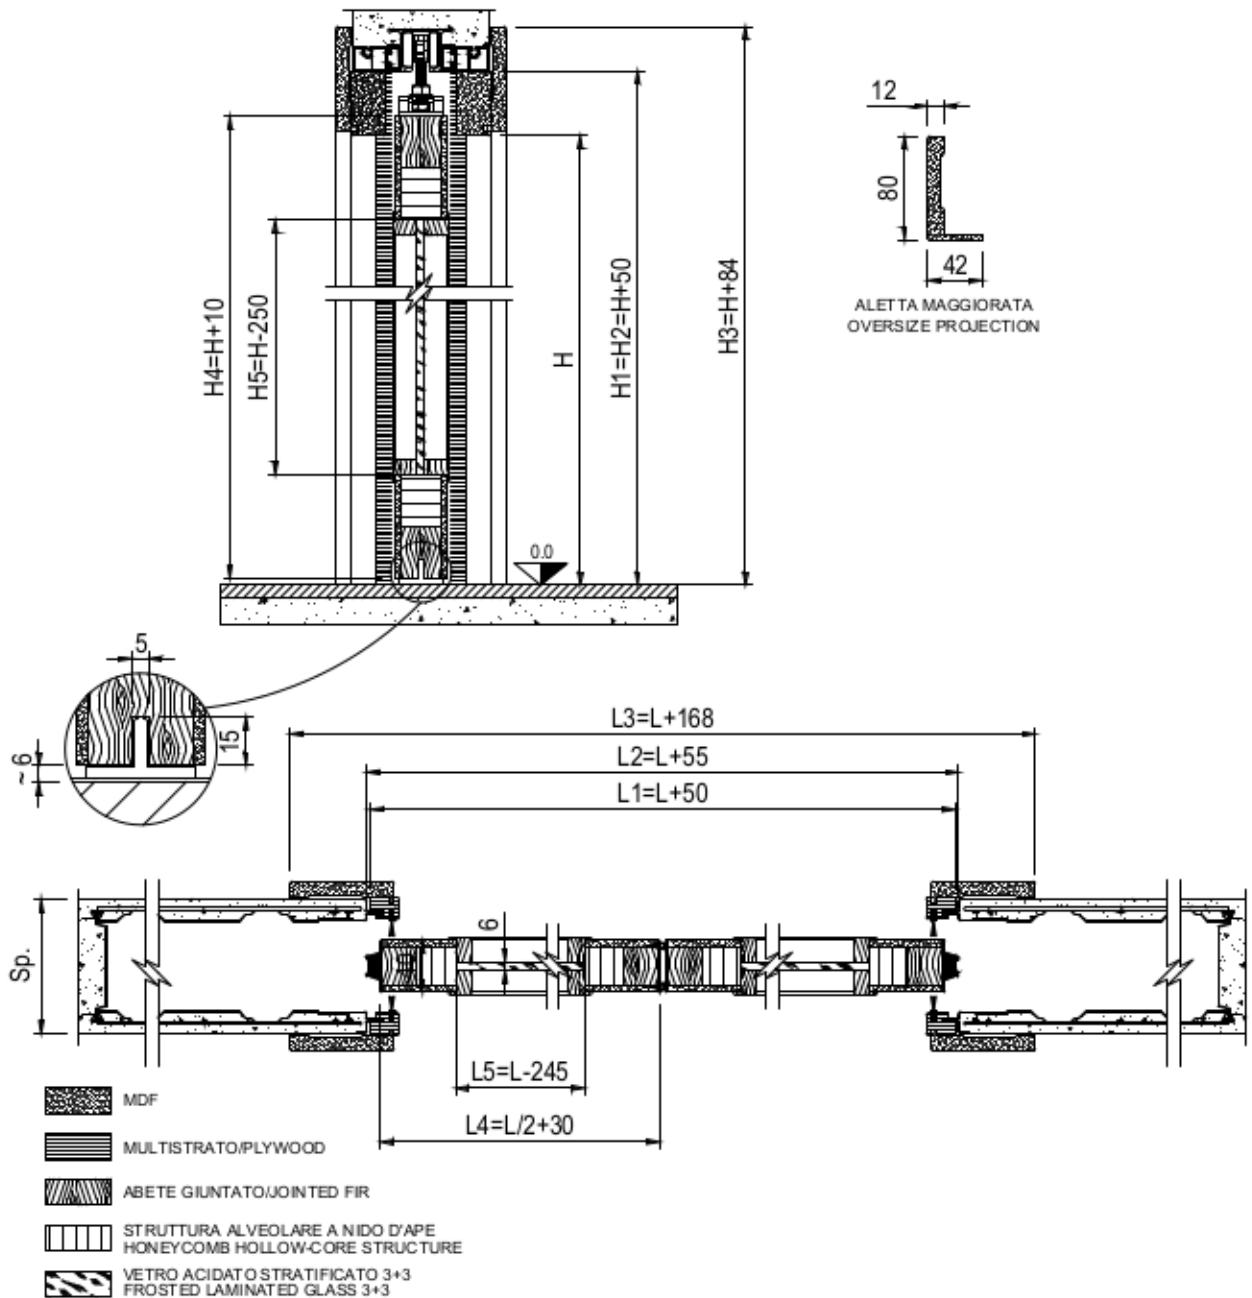

# COMFORT LUCE SCORREVOLE

## COMFORT LUCE SLIDING DOOR

DOPPIA DOUBLE

LUCE DI PASSAGGIO CLEAR OPENING SIZE	ESTERNO TELAIO FRAME EXTERIOR	LUCE VANO OPENING DIMENSIONS	INGOMBRI COPRIFILI EDGING TRIM DIMENSIONS	MISURA ANTA DOOR MEASUREMENT	VANO FERMAVETRI GLASS OPENING DIMENSIONS	SPESSORE PARETE FINISHED WALL
$L \times H$	$L_1 \times H_1$	$L_2 \times H_2$	$L_3 \times H_3$	$L_4 \times H_4$	$L_5 \times H_5$	$Sp$
1200 x 2000 / 2100	1250 x 2050 / 2150	1255 x 2050 / 2150	1368 x 2084 / 2184	630 x 2010 / 2110	355 x 1750 / 1850	<b>Intonaco</b> Plaster <b>90 - 105 - 125 - 145</b> <b>Cartongesso</b> Plasterboard <b>100 - 125</b>
1400 x 2000 / 2100	1450 x 2050 / 2150	1455 x 2050 / 2150	1568 x 2084 / 2184	730 x 2010 / 2110	455 x 1750 / 1850	
1600 x 2000 / 2100	1650 x 2050 / 2150	1655 x 2050 / 2150	1718 x 2084 / 2184	830 x 2010 / 2110	505 x 1750 / 1850	
1800 x 2000 / 2100	1850 x 2050 / 2150	1855 x 2050 / 2150	1968 x 2084 / 2184	930 x 2010 / 2110	555 x 1750 / 1850	
2000 x 2000 / 2100	2050 x 2050 / 2150	2055 x 2050 / 2150	2168 x 2084 / 2184	1030 x 2010 / 2110	655 x 1750 / 1850	